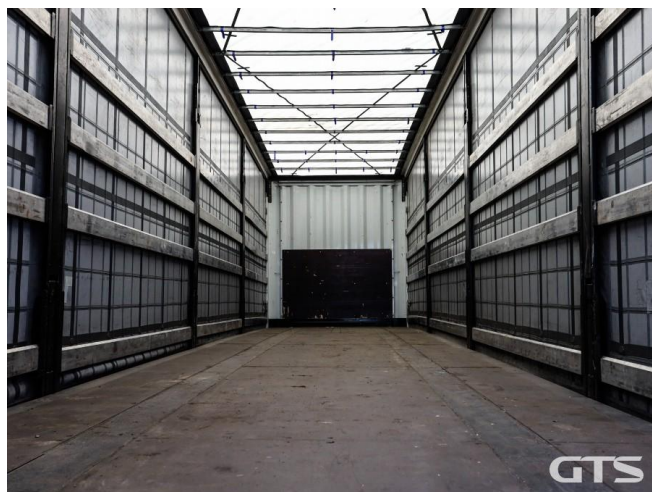

Шторный полуприцеп

## Основные характеристики

Длина: 13.6	Склад: Москва север
Количество осей: 3	Марка осей: Krone
Тормоза: Дисковые	Задний портал: Ворота
Тип: Шторный	Сдвижная крыша
Держатель для двух запасных колес	Сдвижные бока
Запасное колесо	Инструментальный ящик
Обмен техники по схеме trade-in	ABS
Кредит или лизинг в день обращения	