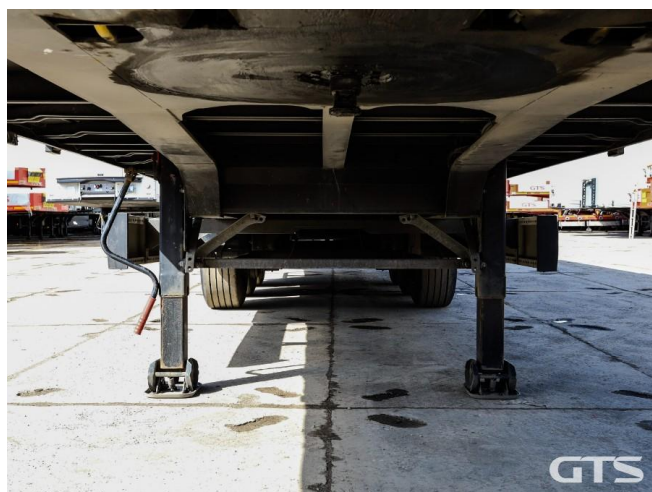

Шторный полуприцеп

## Основные характеристики

Длина: 13.6	Склад: Москва север
Количество осей: 3	Марка осей: Krone
Тормоза: Дисковые	Задний портал: Ворота
Тип: Шторный	Сдвижная крыша
Держатель для двух запасных колес	Сдвижные бока
Запасное колесо	Инструментальный ящик
Обмен техники по схеме trade-in	ABS
Кредит или лизинг в день обращения	

## Техническое описание

Год изготовления: 2022

Изготовитель: Германия

Разрешенная максимальная масса, кг: 41 000

Масса без нагрузки, кг: 7 261

Грузоподъемность, кг: 33 739

Оси: Krone

Тип тормозов: Дисковые